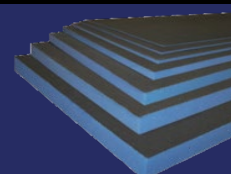

Marmox Board Ultra hulpmiddelen

artikel nummer	omschrijving	afmeting	dikte in mm		prijs	voorraad
11304096	Gaasband Zelfklevend	9000x96 mm	0,9		€ 10,01 /rol	J
11301120	Marmox Board sealing tape 125mm x 10m	10000x125 mm			€ 6,69 /rol	J
12281036	Rozet staal verzinkt (250 st)	ø 36 mm			€ 21,87 /doos	J
10415290	Lijmkit HMS 055 High MS Classic 290 ml koker wit	koker			€ 8,16 /koker	J