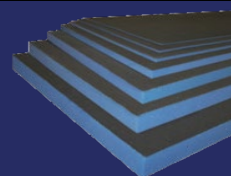

Marmox Board Ultra tegelement

artikel nummer	afmeting in mm	dikte in mm	λ (W/mK)	Rd (m ² K/W)	brandklasse	afname per aantal platen	m ² per plaat	pl per pallet	prijs	voorraad
08104004	1300x600	4	0,034+0,02	0,10	E	1	0,78	300	€ 16,47/m ²	J
08104006	1300x600	6	0,034+0,02	0,15	E	1	0,78	300	€ 18,18/m ²	J
08104010	1300x600	10	0,034+0,02	0,25	E	1	0,78	265	€ 18,26/m ²	J
08101010	2600x600	10	0,034+0,02	0,25	E	1	1,56	265	€ 18,26/m ²	J
08101012	2600x600	12	0,034+0,02	0,30	E	1	1,56	212	€ 19,55/m ²	J
08101020	2600x600	20	0,034+0,02	0,55	E	1	1,56	131	€ 23,08/m ²	J
08101030	2600x600	30	0,034+0,02	0,80	E	1	1,56	89	€ 26,82/m ²	J
08101040	2600x600	40	0,034+0,02	1,10	E	1	1,56	64	€ 30,42/m ²	J
08101050	2600x600	50	0,034+0,02	1,35	E	1	1,56	53	€ 35,02/m ²	J
08101060	2600x600	60	0,034+0,02	1,65	E	1	1,56	43	€ 44,76/m ²	J
08101080	2600x600	80	0,034+0,02	2,20	E	1	1,56	31	€ 61,26/m ²	N