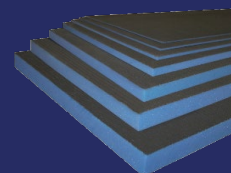

Marmox Board Ultra specials

artikel nummer	omschrijving	afmeting	dikte in mm	st per pallet	prijs	voorraad
08117020	Marmox® Board Ultra - Toiletelement universeel	1300x1200	20	110	€ 46,16 /st	J
08143030	Marmox® Board Ultra - Badombouw langs	1770x600	30	89	€ 42,15 /st	J
08144030	Marmox® Board Ultra - Badombouw langs	2100x600	30	89	€ 48,69 /st	J
08145030	Marmox® Board Ultra - Badombouw kops	730x600	30	89	€ 18,39 /st	J
08146030	Marmox® Board Ultra - Badombouw douche	900x300	30	178	€ 16,2 /st	J
08558022	Marmox® Board Ultra - Douche bodem Centre Point	900x900	22		€ 254,05 /st	J
08560022	Marmox® Board Ultra - Douche bodem Offset Point	1200x900	22		€ 290,66 /st	N
08171020	Marmox® Board Ultra - Hoeelement - 2600x150x15	2600x150	20	180	€ 28,37 /st	N
08172020	Marmox® Board Ultra - Hoeelement - 2600x200x20	2600x200	20	90	€ 45,89 /st	J
08173020	Marmox® Board Ultra - Hoeelement - 2600x300x30	2600x300	20	90	€ 45,89 /st	J
08174020	Marmox® Board Ultra - Hoeelement - 2600x400x20	2600x400	20	90	€ 45,89 /st	N
08581022	Marmox® Board Ultra - Douche bodem Line Drain	1200x1200	22		€ 403,83 /st	N
08589022	Marmox® Board Ultra - Douche bodem Line Drain	1000x1000	22		€ 338,09 /st	N